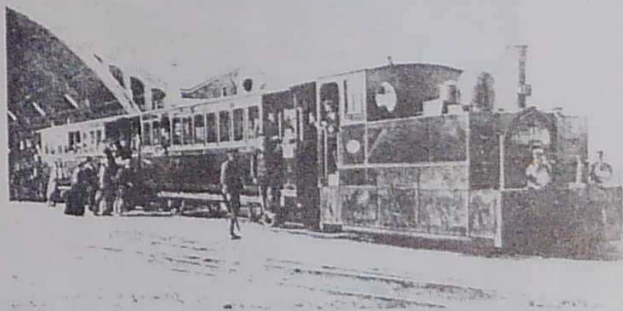

cote 100

Catalogue sur demande - Ventes à prix net - Gilles CHEVALIER
Le Fauët - 22290 LANVOLLON
23, rue Poliveau - 75005 PARIS