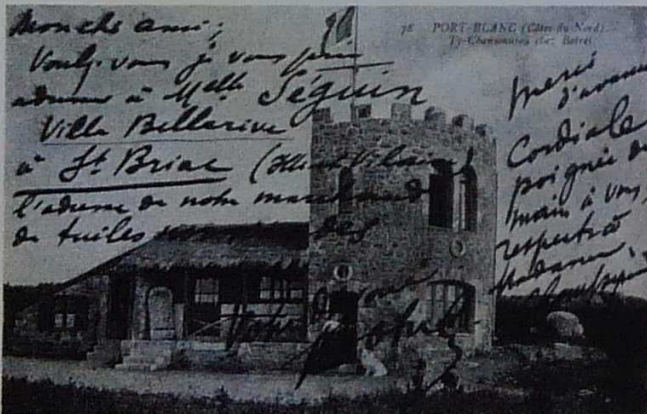

LA FANCHETTE
Par Théodore BOTREL

173
361
2391

cote 15 F

cote P.A. Pièces exceptionnelle

cote P.A.

cote 100