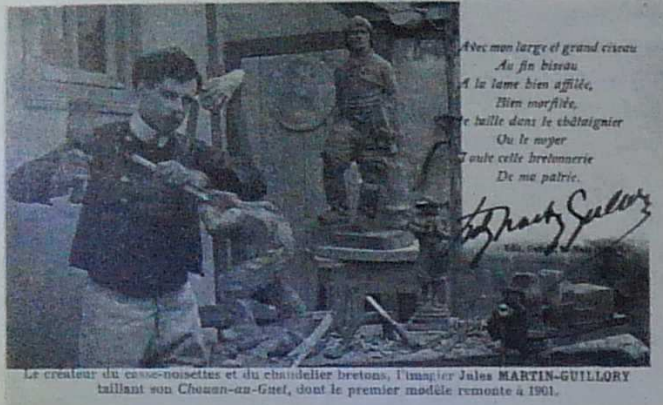

Avec son large et grand ciseau
Au fin biseau
A la lame bien affilée,
Bien mortifiée,
Le baille dans le châteaiguier
Ou le noyer
Toute cette brélonnerie
De ma patrie.

Jules Martin-Guillory

cote 100