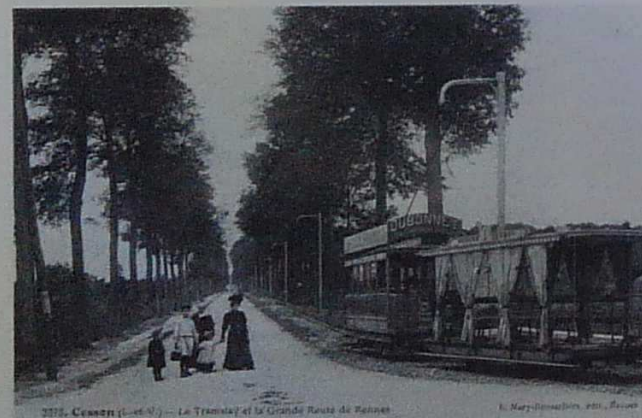

cote 60