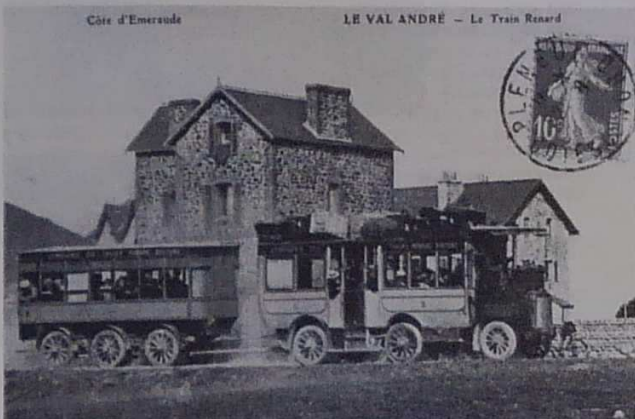

Côte d'Emeraude

LE VAL ANDRÉ - Le Train Renard

cote 200