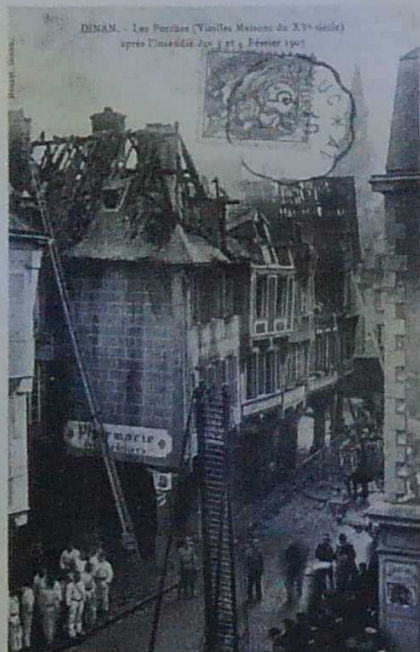

cote 50