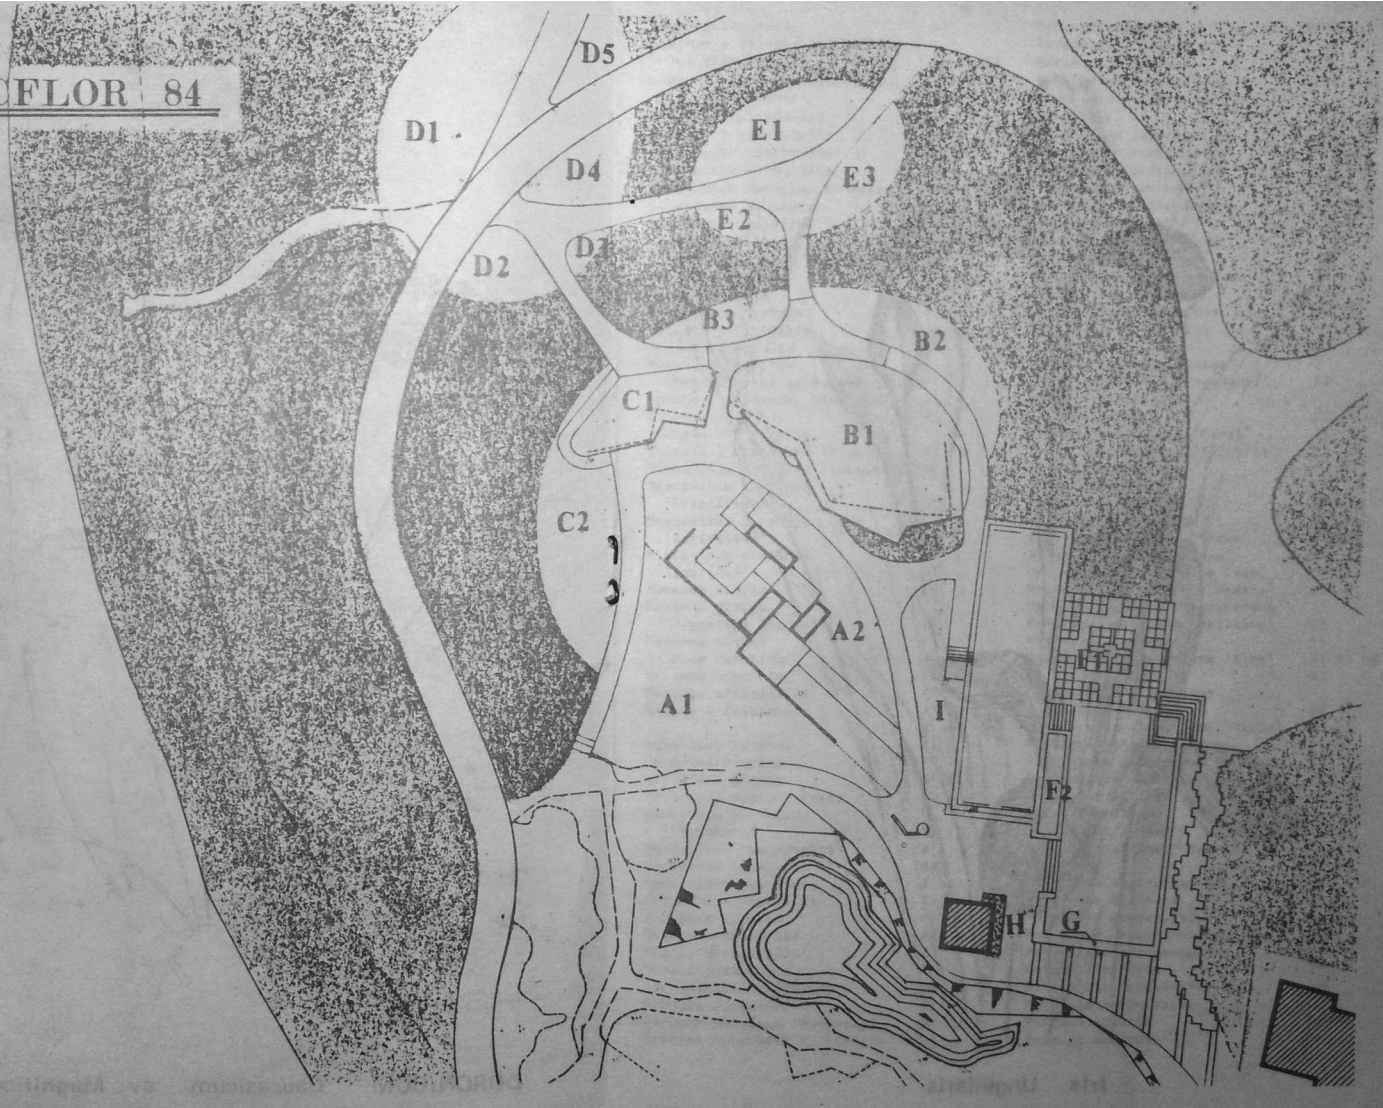

ROCFLOR 84

I. Erdre