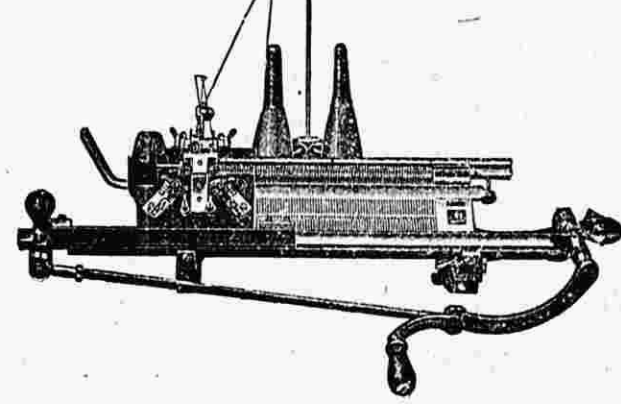

Pour se procurer tous genres Tricots, s'adresser au dépôt de Rostrenen

Eva gwin mad

« a zo kemer eun asuranz var ar vue »
Ar gwin mad a nerza, a iac'ha, a iaouanka. Evid beza zur de veza servijet a zoare, eo fur prena digant tud anavezet mad, tud ha n'o deuz ket interest o touella var an danve nag ar galite.

Leon AR BERR en em rekomand stard da lennerien Ar RU AR GAR } Bobl. Var hanter ema gant ar perc'hen
KEMPER } evid gwerza gwin euz

Ti Louis MAURANGE

BOURDEL
(Medalen Aour, Diskuezadek Bruxell 1910)
— GWINOU LIKOR — CHAMPAGN — RHUM —

Meubles de pur style breton

SUR COMMANDE

Stervinou

Sculpteur - Ébéniste
Lauréat du Concours de l'U. R. B.
CHATEAUNEUF-DU-PAOU (Finistère)

En Mairie de Carhaix.